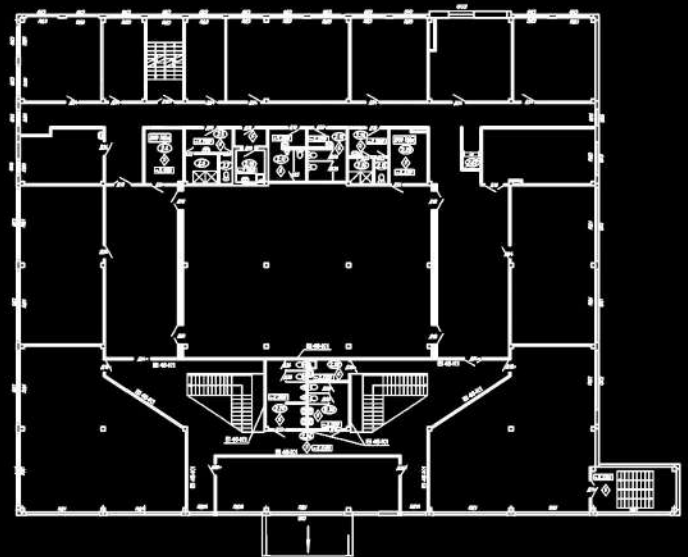

Современный качественный ремонт

contact@orionbel.com

+375296422484

ВРЕМЯ
РАСШИРЯТЬСЯ

ORIONBEL

contact@orionbel.com

+375296422484

Объемно-пространственное решение здания принято исходя из принципов рациональности и универсальности