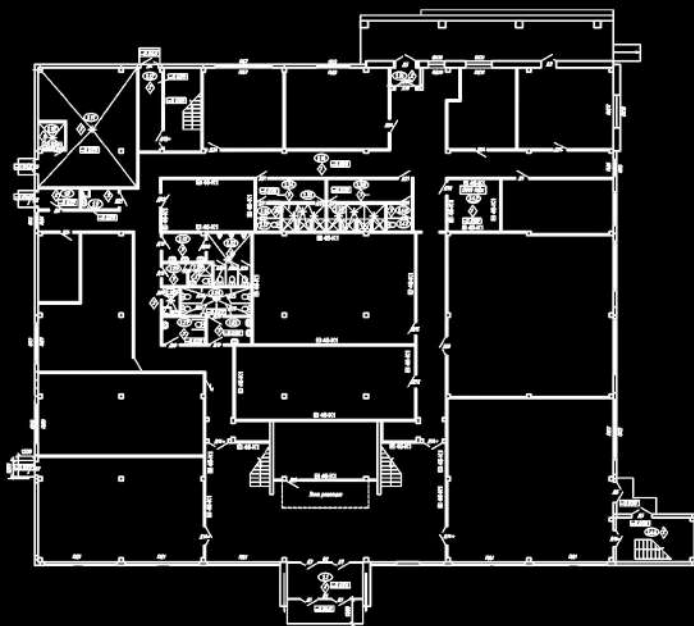

Современный качественный ремонт

contact@orionbel.com

+375296422484

ВРЕМЯ
РАСШИРЯТЬСЯ

ORIONBEL

contact@orionbel.com

+375296422484

Объемно-пространственное решение здания принято исходя из принципов рациональности и универсальности